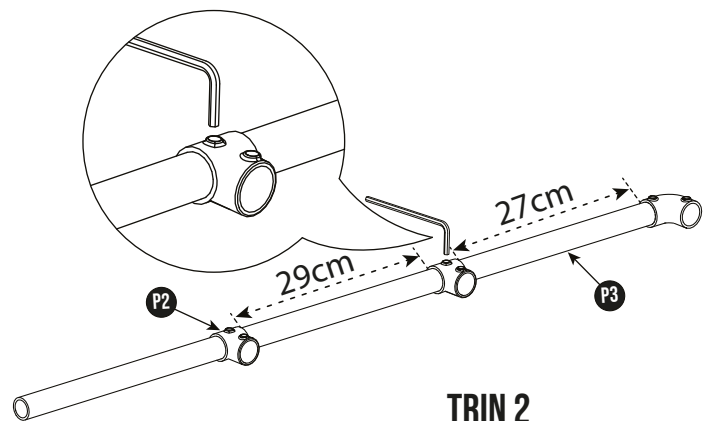

P1
90° BØJNING
2 STK

P2
T-STYKKE
6 STK

P3
LODRETTE RØR
2 STK

P4
TVÆRGÅENDE RØR
3 STK

P5
BEN M. PLASTPROP
2 STK

UMBRACO NØGLE
1 STK

KONTAKT OS

☎ 49 40 75 00 ✉ KONTAKT@RAWHOME.DK

TRIN 1

Indsæt **P1** som anvist

TRIN 2

Indsæt **P2** med afstand som anvist

TRIN 3

Indsæt **P2** på **P3**

TRIN 4

Indsæt **P4**

TRIN 5

Indsæt **P5** som afstand som anvist

25.5 cm 25.5 cm