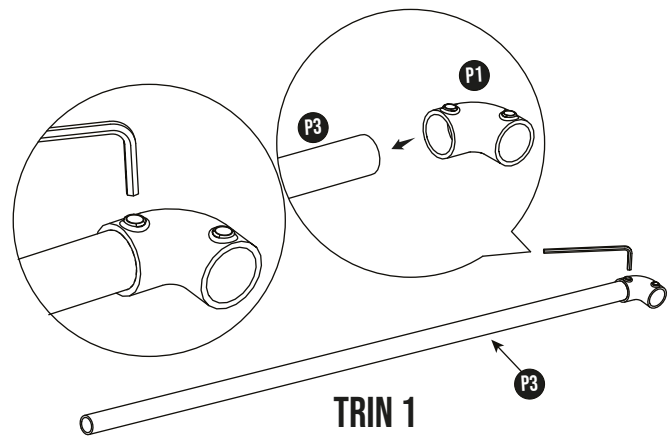

P1
90° BØJNING
2 STK

P2
T-STYKKE
6 STK

P3
LODRETTE RØR
2 STK

P4
TVÆRGÅENDE RØR
3 STK

P5
BEN M. PLASTPROP
2 STK

UMBRACO NØGLE
1 STK

KONTAKT OS

☎ 49 40 75 00 ✉ KONTAKT@RAWHOME.DK

TRIN 1

Indsæt **P1** som anvist

TRIN 2

Indsæt **P2** med afstand som anvist

TRIN 3

Indsæt **P2** på **P3**

TRIN 4

Indsæt **P4**

TRIN 5

Indsæt **P5** som afstand som anvist

25.5 cm 25.5 cm