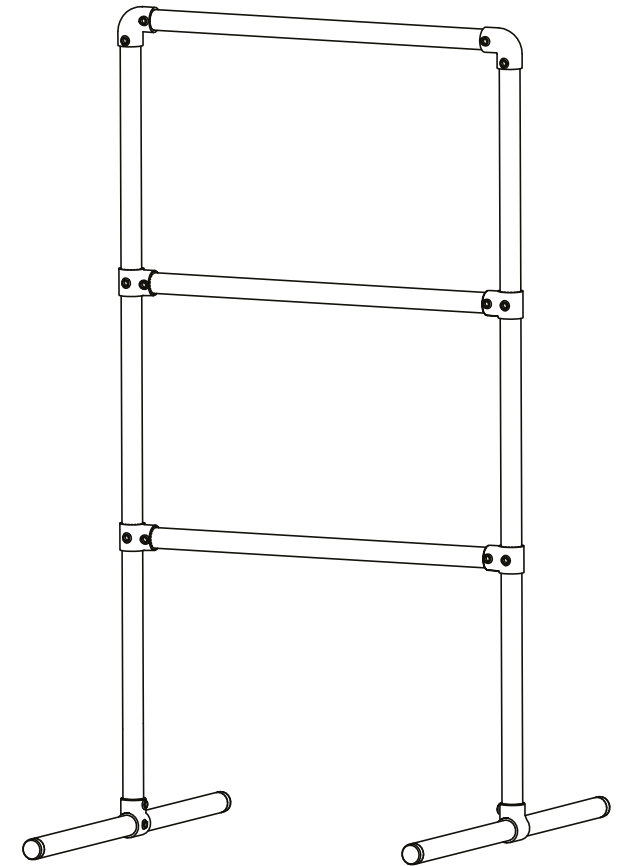

P1
90° BØJNING
2 STK

P2
T-STYKKE
6 STK

P3
LODRETTE RØR
2 STK

P4
TVÆRGÅENDE RØR
3 STK

P5
BEN M. PLASTPROP
2 STK

UMBRACO NØGLE
1 STK

KONTAKT OS

☎ 49 40 75 00 ✉ KONTAKT@RAWHOME.DK

TRIN 1

Indsæt **P1** som anvist

TRIN 2

Indsæt **P2** med afstand som anvist

TRIN 3

Indsæt **P2** på **P3**

TRIN 4

Indsæt **P4**

TRIN 5

Indsæt **P5** som afstand som anvist

25.5 cm 25.5 cm