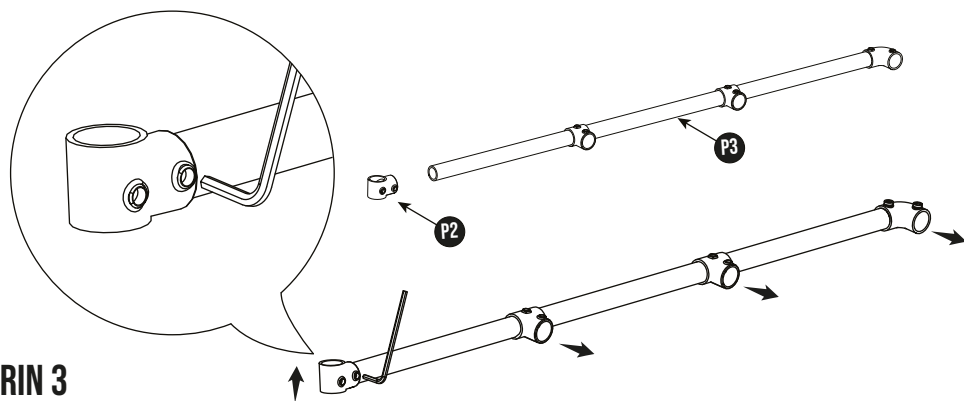

P1
90° BØJNING
2 STK

P2
T-STYKKE
6 STK

P3
LODRETTE RØR
2 STK

P4
TVÆRGÅENDE RØR
3 STK

P5
BEN M. PLASTPROP
2 STK

UMBRACO NØGLE
1 STK

KONTAKT OS

☎ 49 40 75 00 ✉ KONTAKT@RAWHOME.DK

TRIN 1

Indsæt **P1** som anvist

TRIN 2

Indsæt **P2** med afstand som anvist

TRIN 3

Indsæt **P2** på **P3**

TRIN 4

Indsæt **P4**

TRIN 5

Indsæt **P5** som afstand som anvist

25.5 cm 25.5 cm